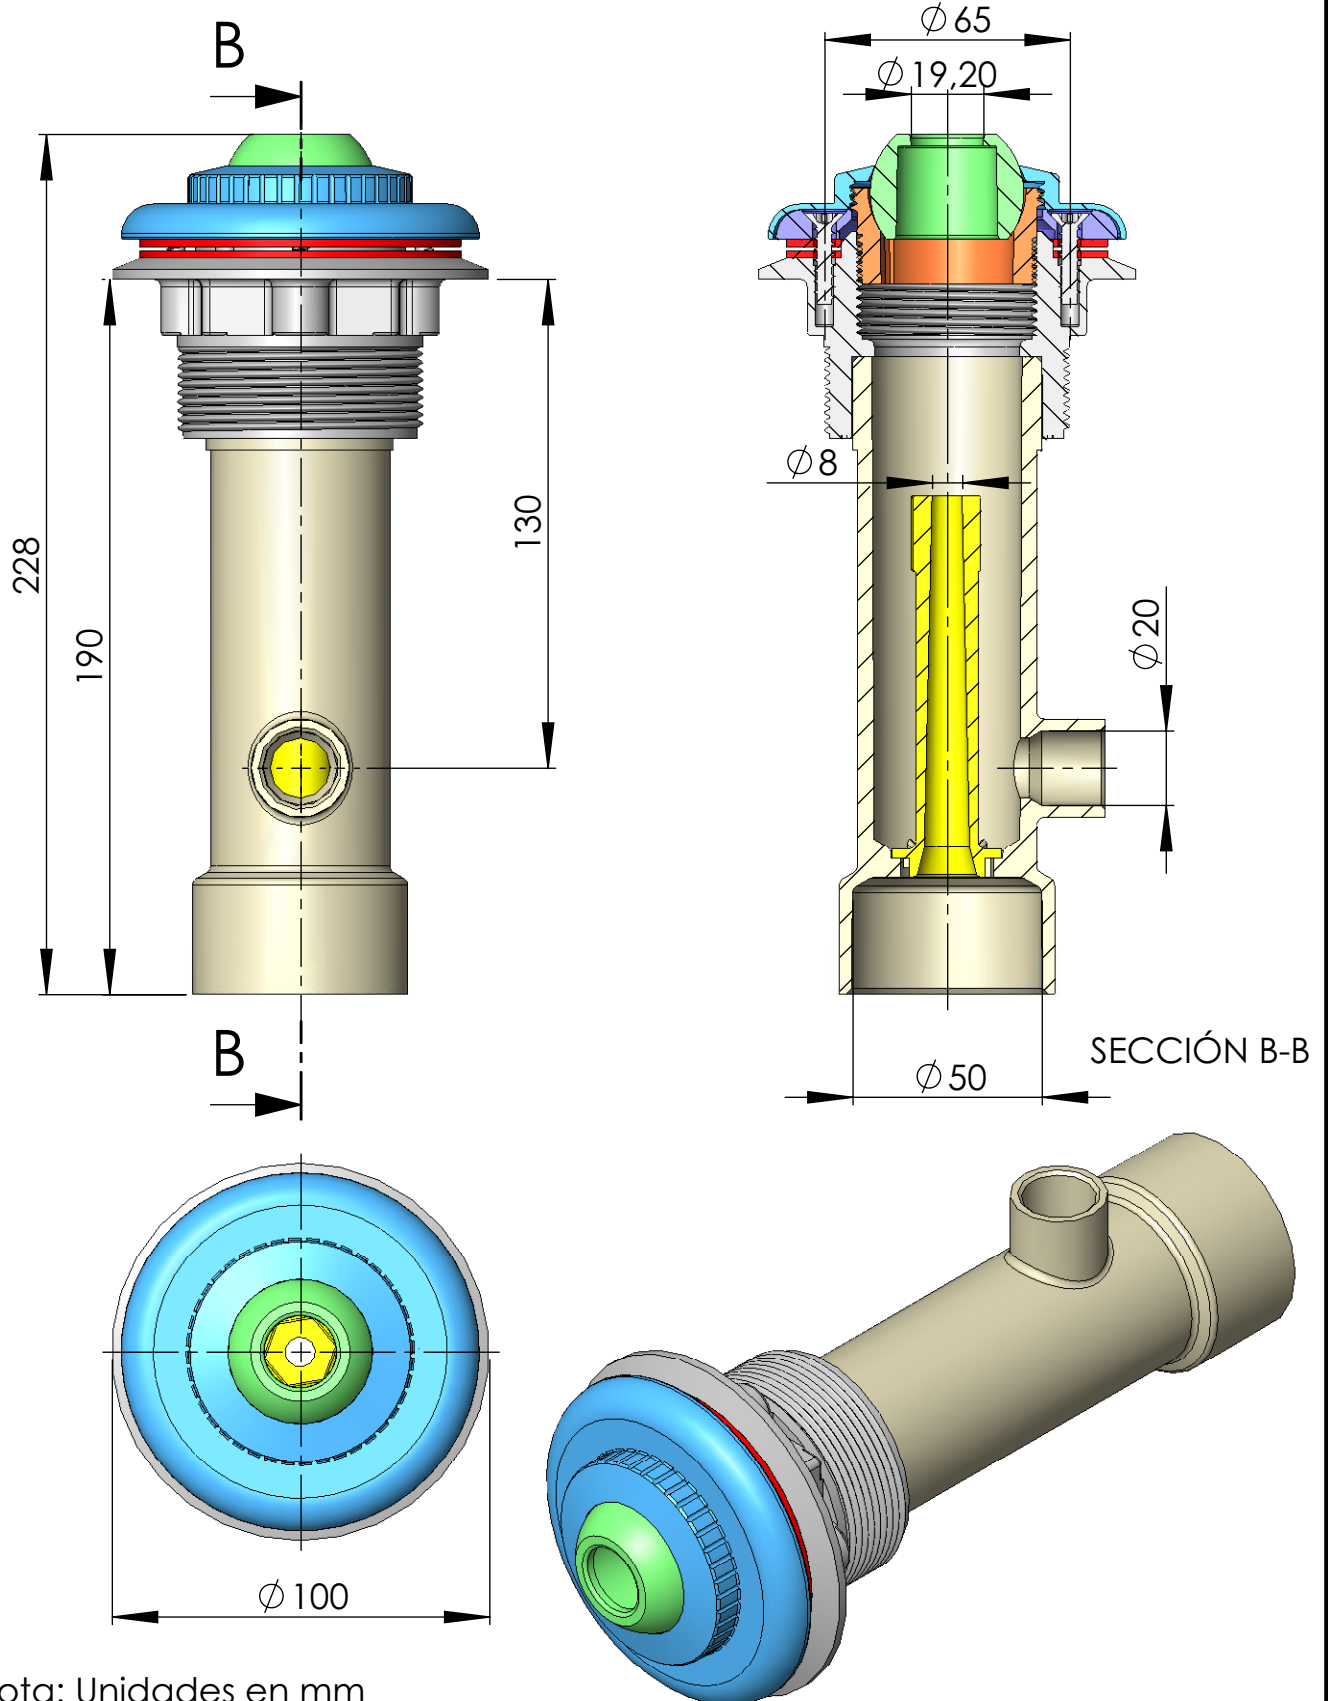

CÓDIGO / CODE: **31443**

DESCRIPCIÓN: **KIT HIDROMASAJE P.H. CON LINER. LONG. DEL PASAMURO 190 mm.**

DESCRIPTION: **HYDROMASSAGE KIT C.P. WITH LINER. LENGTH OF WALL  
CONDUIT 190 mm.**

Nota: Unidades en mm  
Note: Units in mm