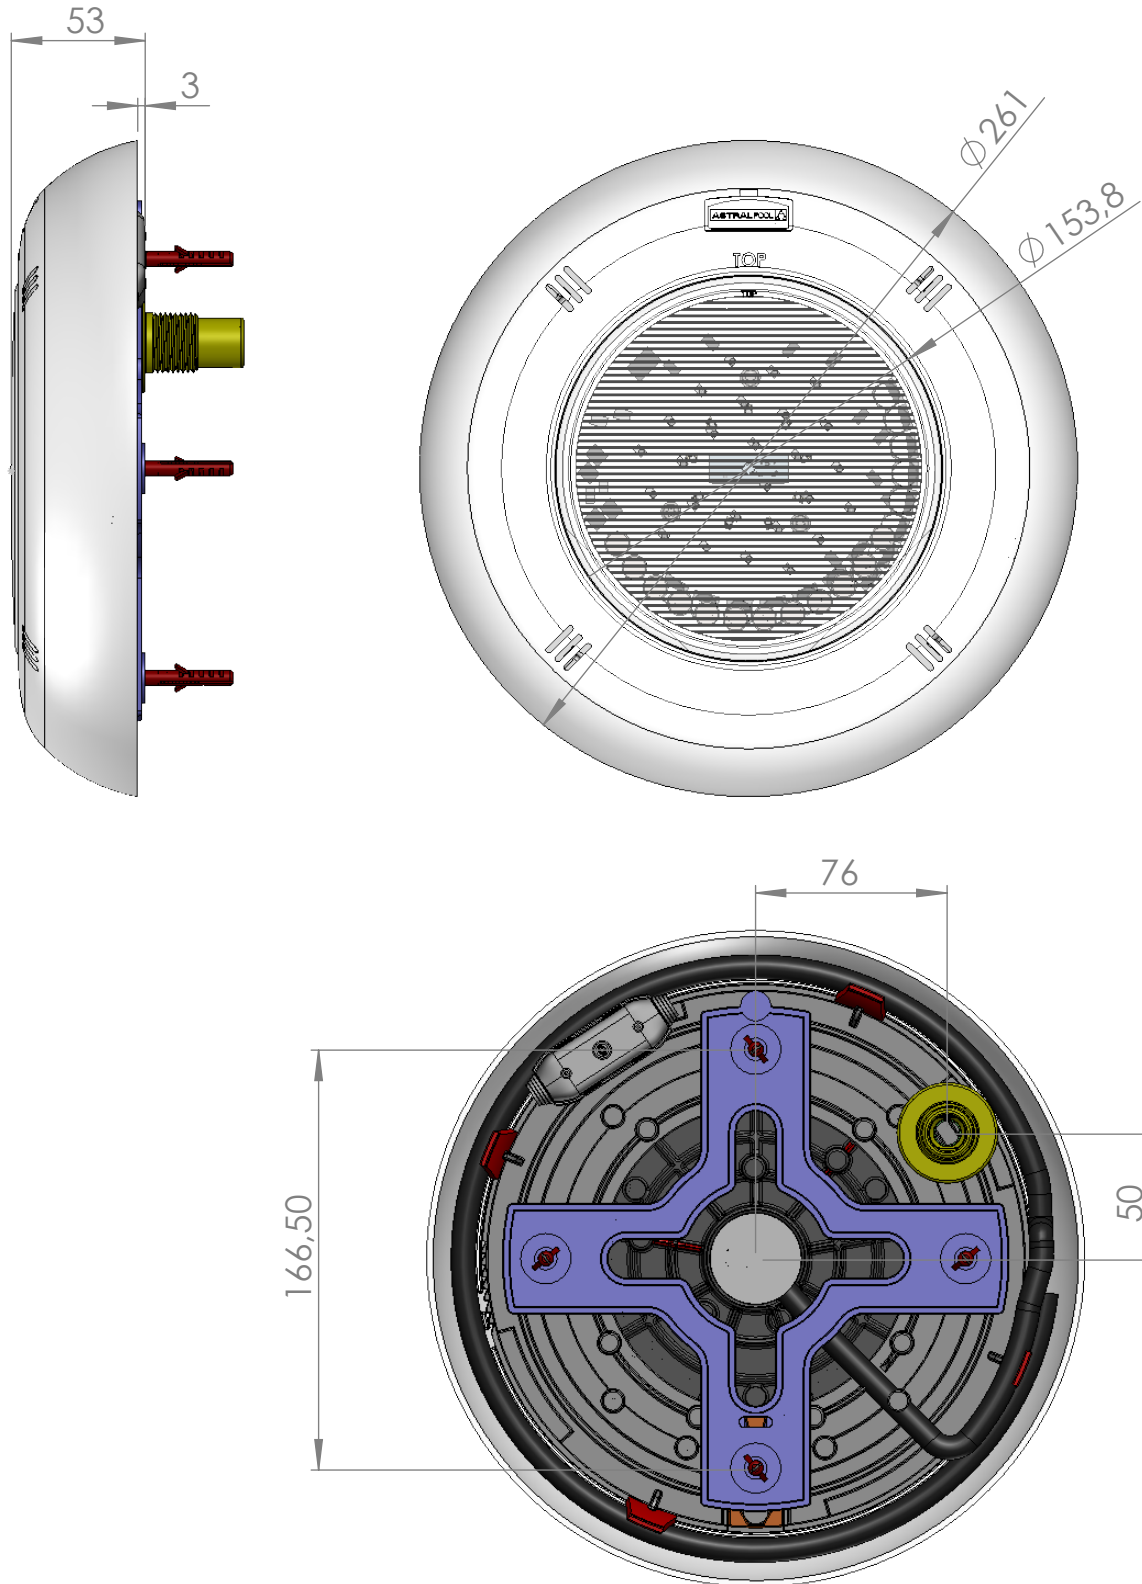

CÓDIGO / CODE: 56010, 56014, 56018, 56022, 56026, 56030, 61314
DESCRIPCIÓN: FOCUS PLANO S-LIM HORMIGON MONOCOLOR RGB DMX
DESCRIPTION: FLAT FOCUS S-LIM CONCRETE MONOCOLOR RGB DMX

Nota: Unidades en mm
Note: Units in mm