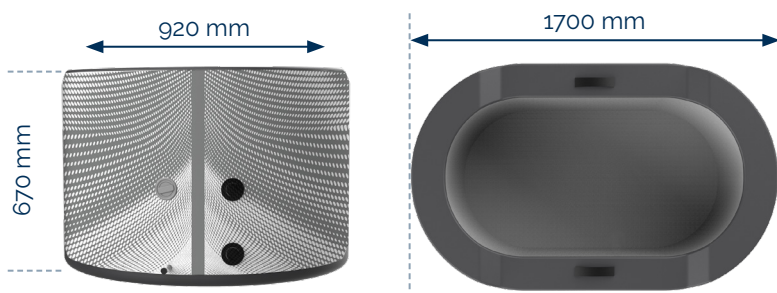

## DIE REVOLUTION DES EISBADENS

Der Järvi ist ein Drop-Stitch-Pool, der für Sportler und Fitnessbegeisterte entwickelt wurde, die Eisbadtherapien durchführen möchten. Dank seiner Struktur ist er steif und leicht, was den Transport und die Lagerung erleichtert.

### Kühleinheit

Vielseitiges Becken (oder: Wanne), das mithilfe von Eiswürfeln oder einem Chiller abgekühlt werden kann, um das Wasser in ein revitalisierendes Eisbad zu verwandeln.

**Der Chiller bietet die Möglichkeit, das Wasser elektrisch auf bis zu 2°C abzukühlen, wodurch Sie den Kauf von 50 kg Eiswürfeln für jedes Bad einsparen. Es sind zwei Versionen erhältlich: 3 und 5 kW.**

### KOMPAKTE ABMESSUNGEN, GEEIGNET FÜR ALLE TYPEN