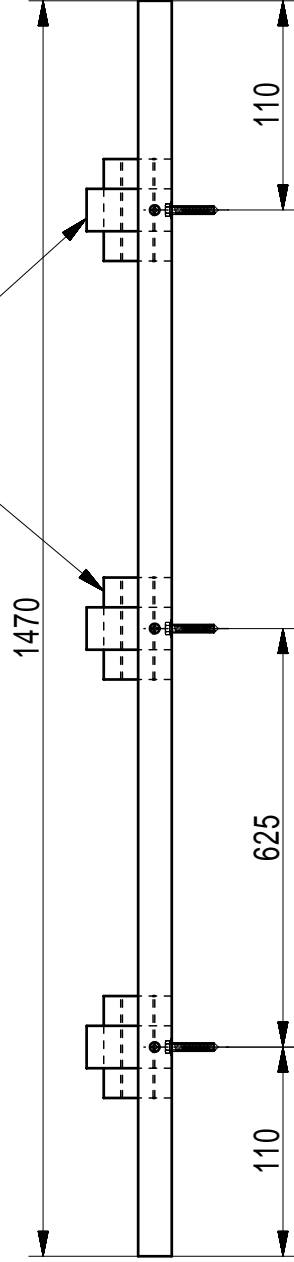

Montage-Anweisung Treppe 150 mit Klemmleiste

Treppe mit Klemmleisten für SB mit Folien Sack.
 Material: Glasfaser-Polyester
 Farbe: lt. Bestellung

Detail B
 Detail C

Langgewinde M10x195 DIN 975

Detail A

Detail A

Detail C

Treppe, 1500mm hoch,
 kürzbar bis 1200mm

PVC Profil

Holzkeil

6x40 DIN 7505

Stahlmantel

Folie

Klemmleiste
 mit Abdeckung

Detail B

Schraube 8x50

Dübel

Beton

PVC Profil-3 Stück

Holzkeil-3 Stück

1470

625