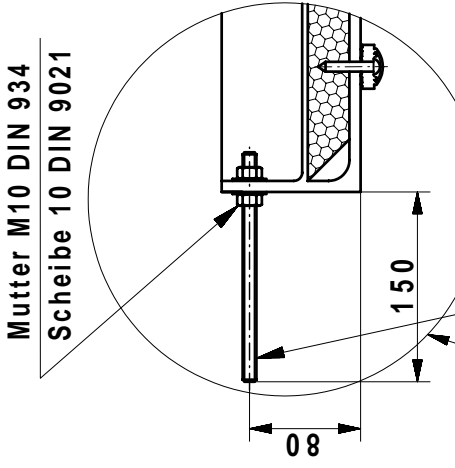

Montage-Anweisung Treppe 150 mit Klemmleiste

Treppe mit Klemmleisten für SB mit Folien Sack.
 Material: Glasfaser-Polyester
 Farbe: lt. Bestellung

Detail B
 Detail C

Langgewinde M10x195 DIN 975

Detail A

Detail A

Detail C

Treppe, 1500mm hoch,
 kürzbar bis 1200mm

PVC Profil

Holzkeil

6x40 DIN 7505

Stahlmantel

Folie

Klemmleiste
 mit Abdeckung

Detail B

Schraube 8x50

Dübel

Beton

PVC Profil-3 Stück

Holzkeil-3 Stück

1470

625