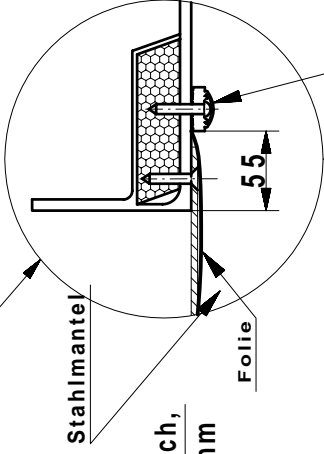

Montage-Anweisung Treppe 150 mit Klemmleiste

Treppe mit Klemmleisten für SB mit Folien Sack.
 Material: Glasfaser-Polyester
 Farbe: lt. Bestellung

Detail B
 Detail C

Langgewinde M10x195 DIN 975

Detail A

Detail A

Detail C

Treppe, 1500mm hoch,
 kürzbar bis 1200mm

PVC Profil

Holzkeil

6x40 DIN 7505

Stahlmantel

Folie

Klemmleiste
 mit Abdeckung

Detail B

Schraube 8x50

Dübel

Beton

PVC Profil-3 Stück

Holzkeil-3 Stück

1470

625