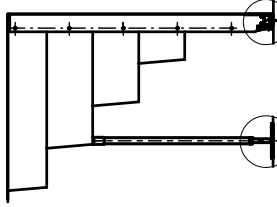

Montage-Anweisung Treppe 150 mit Klemmleiste

Treppe mit Klemmleisten für SB mit Folien Sack.
 Material: Glasfaser-Polyester
 Farbe: lt. Bestellung

Detail B
 Detail C

Langgewinde M10x195 DIN 975

Detail A

Detail A

Detail C

Treppe, 1500mm hoch,
 kürzbar bis 1200mm

PVC Profil

Holzkeil

6x40 DIN 7505

Stahlmantel

Folie

Klemmleiste
 mit Abdeckung