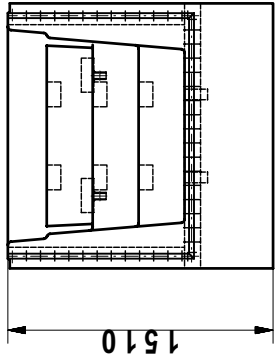

Montage-Anweisung Treppe 150 mit Klemmleiste

Treppe mit Klemmleisten für SB mit Folien Sack.
 Material: Glasfaser-Polyester
 Farbe: lt. Bestellung

Detail B
 Detail C

Langgewinde M10x195 DIN 975

Detail A

Detail A

Detail C

Treppe, 1500mm hoch,
 kürzbar bis 1200mm

PVC Profil

Holzkeil

6x40 DIN 7505

Stahlmantel

Folie

Klemmleiste
 mit Abdeckung