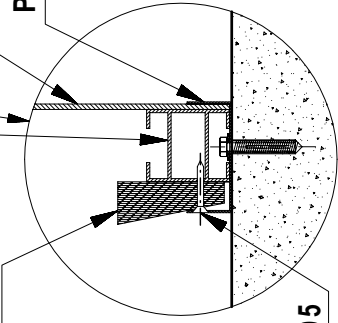

Montage-Anweisung Treppe 150 mit Klemmleiste

Treppe mit Klemmleisten für SB mit Folien Sack.
 Material: Glasfaser-Polyester
 Farbe: lt. Bestellung

Detail B
 Detail C

Langgewinde M10x195 DIN 975

Detail A

Detail A

Detail C

Treppe, 1500mm hoch,
 kürzbar bis 1200mm

PVC Profil

Holzkeil

6x40 DIN 7505

Stahlmantel

Folie

Klemmleiste
 mit Abdeckung