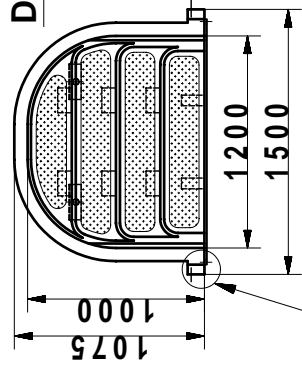

Montage-Anweisung Treppe 150 mit Klemmleiste

Treppe mit Klemmleisten für SB mit Folien Sack.
 Material: Glasfaser-Polyester
 Farbe: lt. Bestellung

Detail B
 Detail C

Langgewinde M10x195 DIN 975

Detail A

Detail A

Detail C

Treppe, 1500mm hoch,
 kürzbar bis 1200mm

PVC Profil

Holzkeil

6x40 DIN 7505

Stahlmantel

Folie

Klemmleiste
 mit Abdeckung

Detail B

Schraube 8x50

Dübel

Beton

PVC Profil-3 Stück

Holzkeil-3 Stück

1470

625