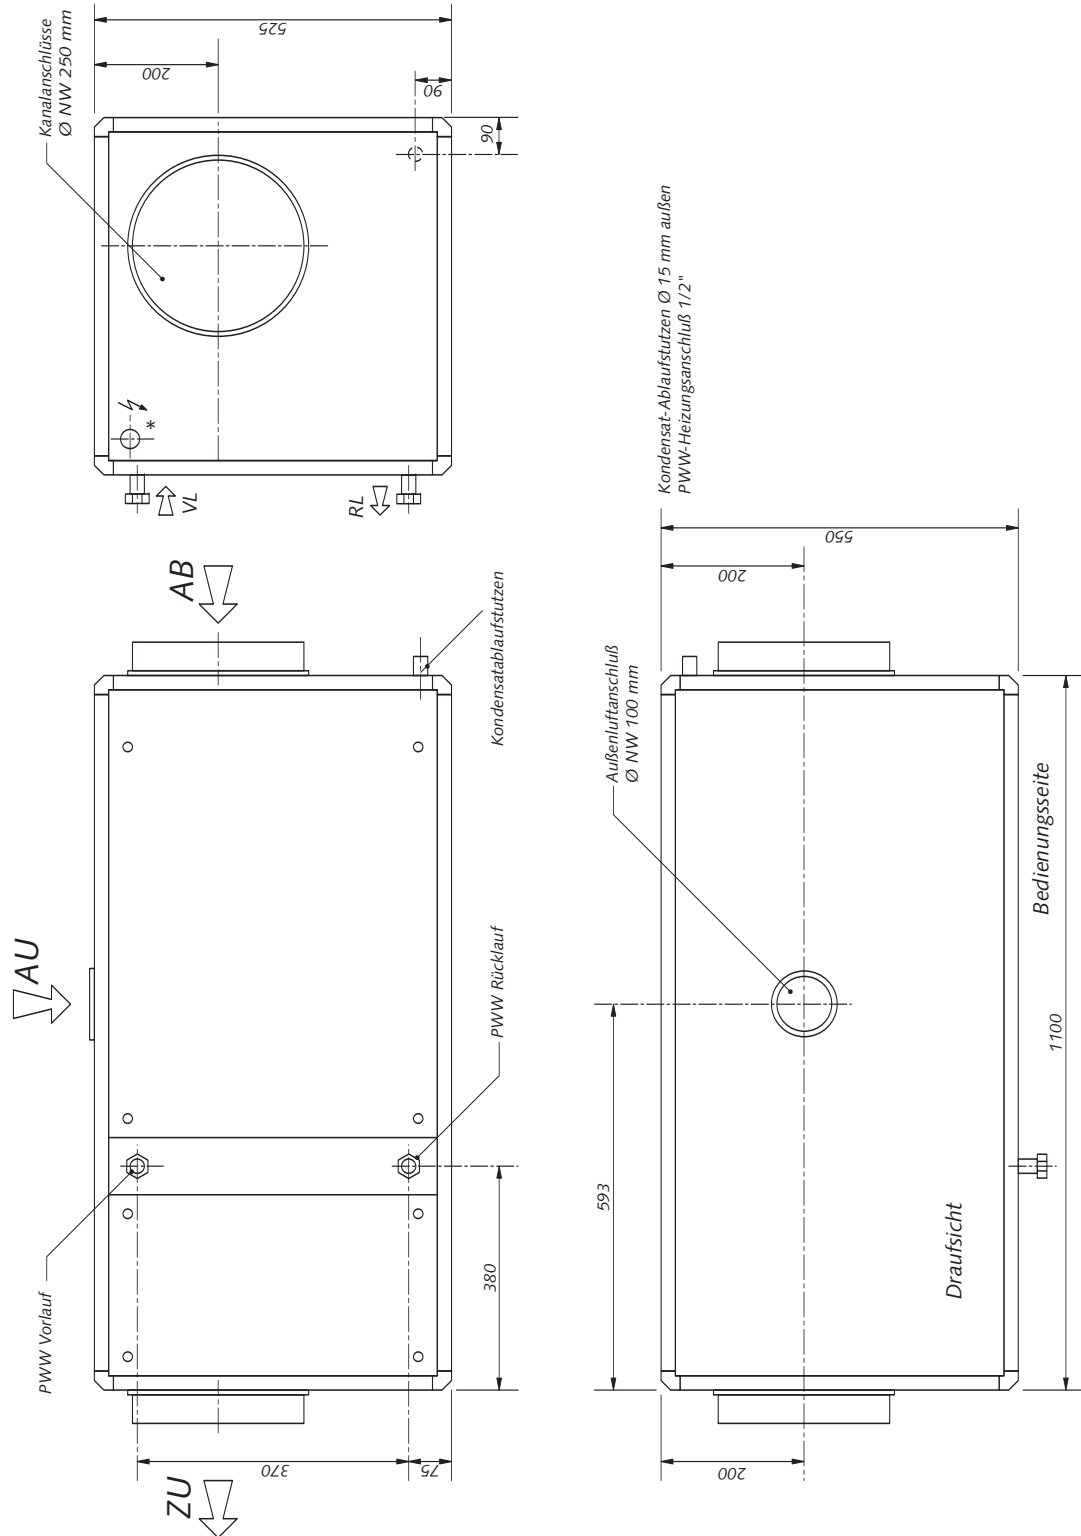

Maßblatt U

Kanalgerät
Typ 2601 U

Technische Änderungen vorbehalten.

Maßblatt U

Kanalgerät

Typ 2601 U-S (spiegelverkehrt)

Technische Änderungen vorbehalten.