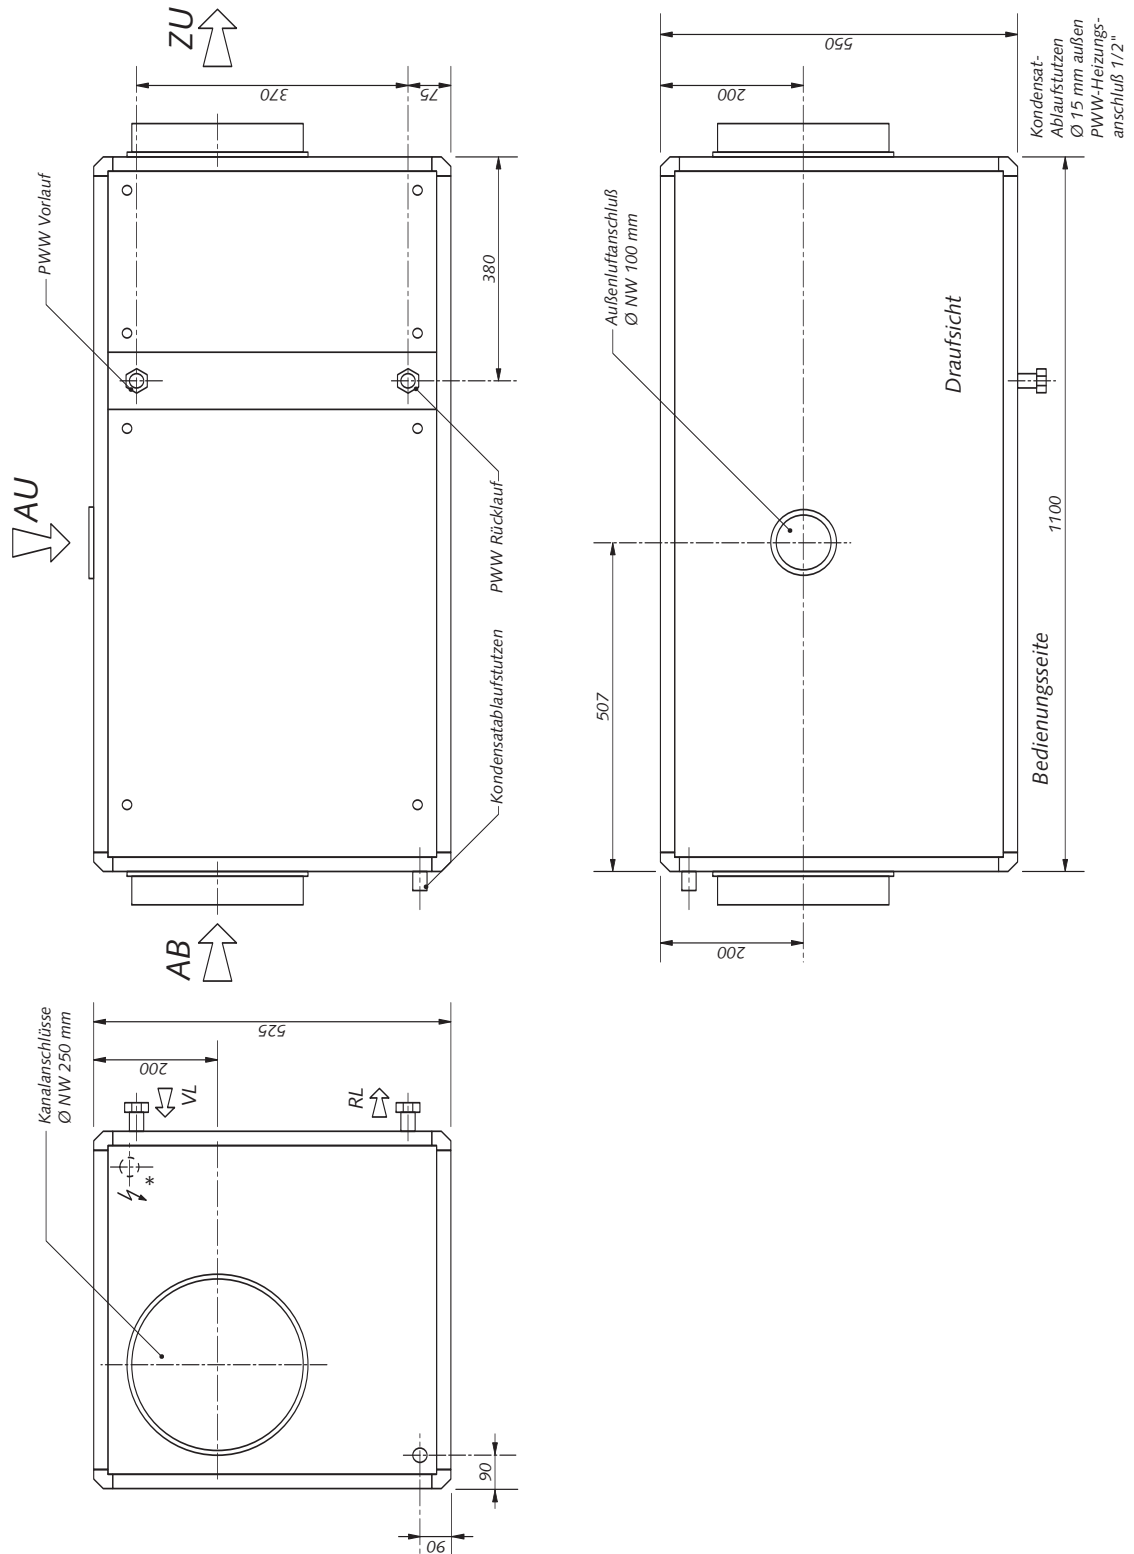

Maßblatt U

Kanalgerät
Typ 2601 U

Technische Änderungen vorbehalten.

Maßblatt U

Kanalgerät

Typ 2601 U-S (spiegelverkehrt)

Technische Änderungen vorbehalten.