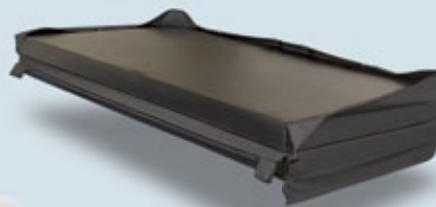

Sessel

Schultern: 2 schwenkbare Düsen, 95 mm
Rücken: 1 schwenkbare Düse, 95 mm
Beine: 2 Luftmassagedüsen
Waden: 2 schwenkbare Düsen, 95 mm

LED-Unterwasserscheinwerfer

Steuerpult mit Digitalanzeige

Sessel

Rücken: 1 schwenkbare Düse, 95 mm
Lenden: 1 schwenkbare Düse, 95 mm
Beine: 2 Luftmassagedüsen

Skimmer (2 Kartuschen)

Aromatherapie-Düse

Kindersitz

Rücken: 1 schwenkbare Düse, 70 mm

Unsere Whirlpools werden mit einem Starter-Set an Wasserpflegeprodukten geliefert, das Folgendes beinhaltet:

- 1 Schaumfrei
- 1 Aktivsauerstoff
- 1 Aquaplus
- 1 Aquaminus
- 10 Teststreifen
- 1 Messbecher
- 1 Packungsbeilage