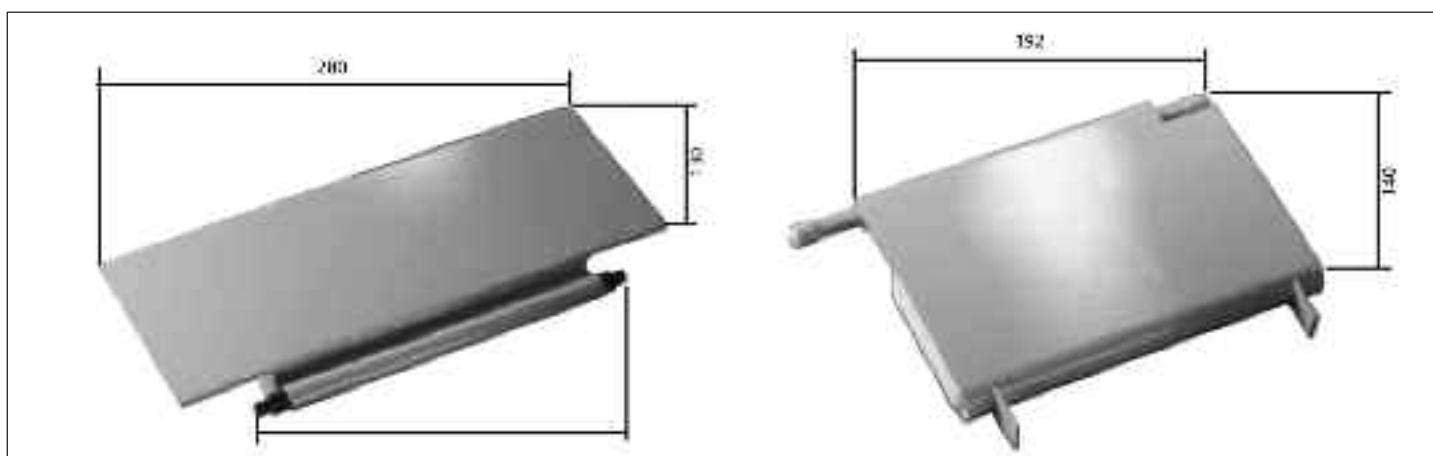

C E43108 Skimmerklappe f. Mini-Skimmer 20,00 € **C E43205** Skimmerklappe f. Serie Classic+Swimtec 15,00 €

C E43012 Skimmerklappe MTS V20 V34 40,00 € **C E43310** Skimmerklappe für OWM Skimmer 62,00 €

C 631000250 Skimmerklappe Lahme Rg Skimmer flach für 100 + 101 31,00 € **C 631280090** Skimmerklappe Lahme Rg Skimmer für 125 + 126 31,00 €