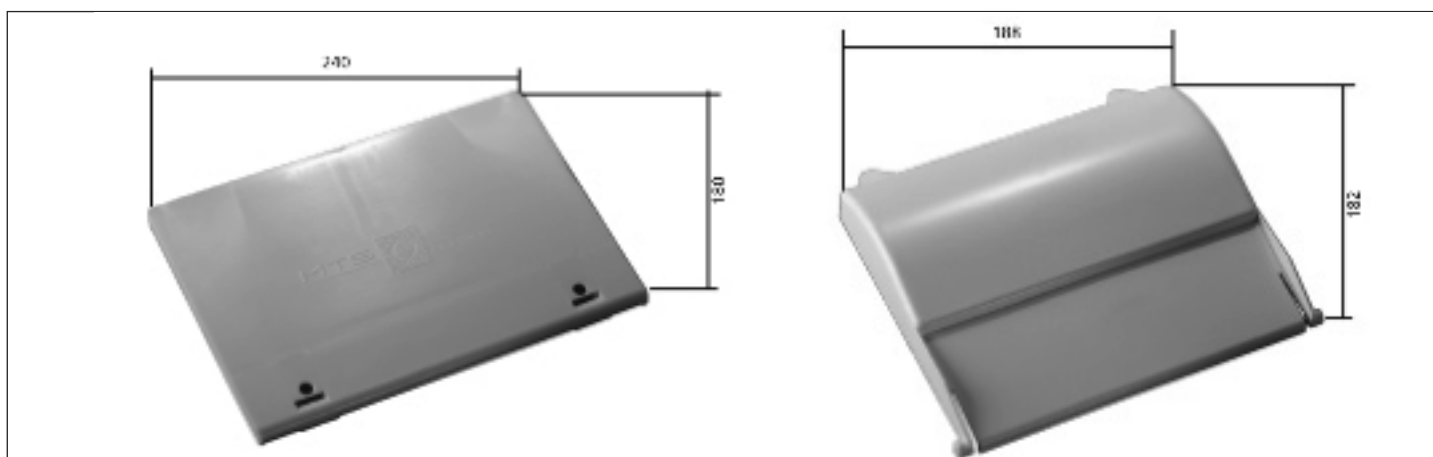

C E43108 Skimmerklappe f. Mini-Skimmer 20,00 € **C E43205** Skimmerklappe f. Serie Classic+Swimtec 15,00 €

C E43012 Skimmerklappe MTS V20 V34 40,00 € **C E43310** Skimmerklappe für OWM Skimmer 62,00 €

C 631000250 Skimmerklappe Lahme Rg Skimmer flach für 100 + 101 31,00 € **C 631280090** Skimmerklappe Lahme Rg Skimmer für 125 + 126 31,00 €