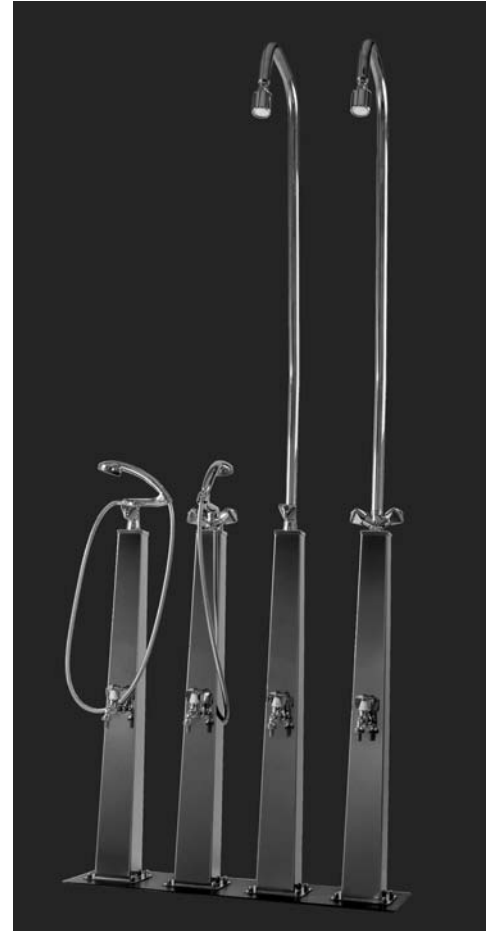

EDELSTAHL-STAND-HANDBRAUSE "CLASSICO"
DOCCIA A MANO SV BASE IN ACCIAIO INOX
STAIN-LESS STEEL STANDING HANDSHOWER

Handbrause
Doccia a mano
Handy sprinkling nozzle

Mischbatterie
Miscelatore
Mixing battery

Messing verchromt

Rückwand: abnehmbar

Brausekopf: schwenkbar

Anschluss: 1/2" Außengewinde

Befestigung:

4 Dübel M8 x 50 mm

4 Edelstahlschrauben M10 x 50

Gewicht: TYP K 9 kg - TYP MB 11 kg

Armatura:

Ottone cromato

Parete posteriore: smontabile

Testa doccia: orientabile

Attacco: 1/2" filettatura esterna

Fissaggio:

4 tasselli M8 x 50 mm

4 viti in acciaio inox M10 x 50

Stainless steel Aisi 304
mirror-polished

Armature:

Chrome-plated brass

Removable back wall

Shower head: revolving

Connection: 1/2" outer thread

Fixing:

4 dowels M8 x 50 mm