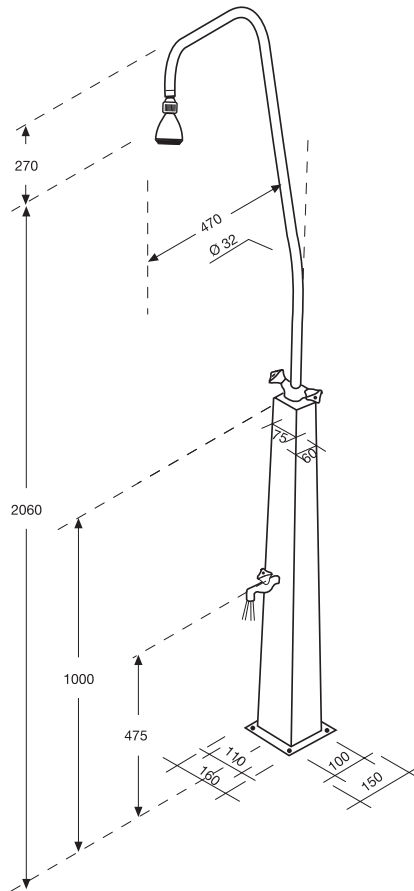

EDELSTAHL-STAND-HANDBRAUSE "CLASSICO"
DOCCIA A MANO SV BASE IN ACCIAIO INOX
STAIN-LESS STEEL STANDING HANDSHOWER

Handbrause
Doccia a mano
Handy sprinkling nozzle

Mischbatterie
Miscelatore
Mixing battery

Messing verchromt

Rückwand: abnehmbar

Brausekopf: schwenkbar

Anschluss: 1/2" Außengewinde

Befestigung:

4 Dübel M8 x 50 mm

4 Edelstahlschrauben M10 x 50

Gewicht: TYP K 9 kg - TYP MB 11 kg

Armatura:

Ottone cromato

Parete posteriore: smontabile

Testa doccia: orientabile

Attacco: 1/2" filettatura esterna

Fissaggio:

4 tasselli M8 x 50 mm

4 viti in acciaio inox M10 x 50

Stainless steel Aisi 304
mirror-polished

Armature:

Chrome-plated brass

Removable back wall

Shower head: revolving

Connection: 1/2" outer thread

Fixing:

4 dowels M8 x 50 mm