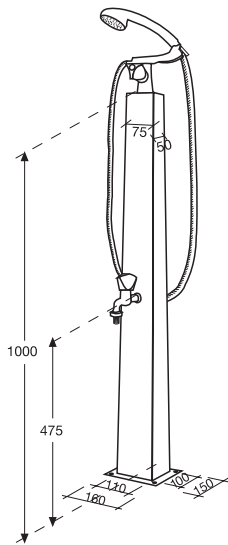

EDELSTAHL-STAND-HANDBRAUSE "CLASSICO"
DOCCIA A MANO SV BASE IN ACCIAIO INOX
STAIN-LESS STEEL STANDING HANDSHOWER

Handbrause
Doccia a mano
Handy sprinkling nozzle