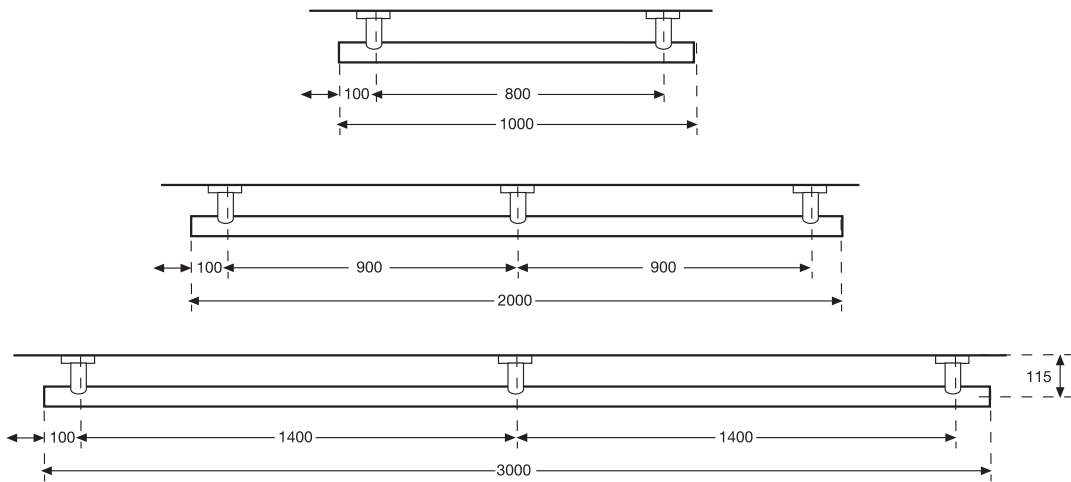

**EDELSTAHL HALTESTANGEN Ø 40 FÜR DIE BECKENWAND
 BARRE FISSAGGIO ACCIAIO LEGATO Ø 40 PER PARETE LAVABO
 ALLOY STEEL SECURING RODS Ø 40 FOR BASIN WALL**

Standardlängen:

1m - 2m - 3m

Material:

Edelstahl V2A hochglanzpoliert

Stützen:

Verschweißt - Ø 32 - H 90

Flansch:

Ø 100 x 2,5 mm

Befestigung:

Dübel M8 x 50 mm
 Edelstahlschrauben M10 x 50 mm
 PVC-Dichtung Ø 100 mm

Gewicht:

1,75 - 3,25 - 4,5 kg

Verpackung:

Karton 0,02 - 0,04 - 0,06 m³

Lunghezze standard:

1m - 2m - 3m

Materiale:

Acciaio legato V2A, finitura a specchio

Manicotti:

Saldati - Ø 32 - alt. 90

Standard length:

1m - 2m - 3m

Material:

V2A alloy steel,
 mirror finish

Sleeve:

Welded - Ø 32 - h 90

Flange:

Ø 100 x 2,5 mm