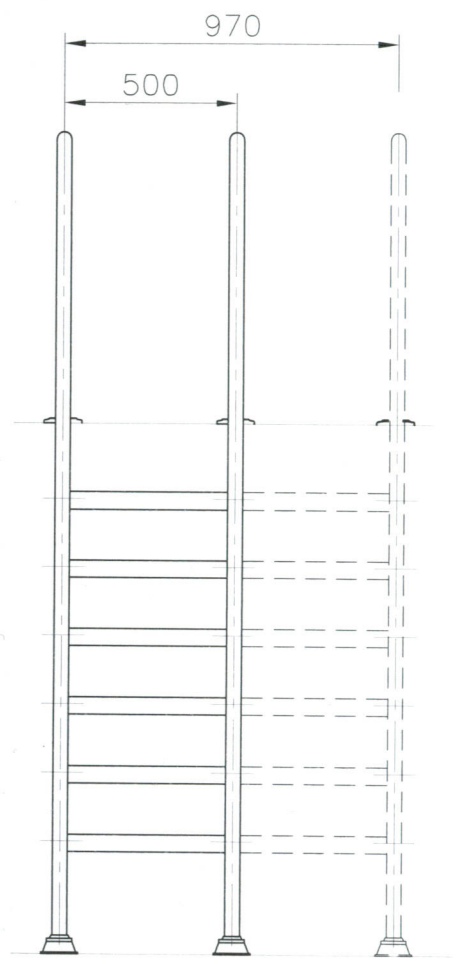

VÁLIDO SÓLO PARA INFORMACION

Tubo refuerzo vertical sólo en 7 y 8 peldaños

ZONA PARA CORTAR Y AJUSTAR ALTURA ESCALERA

PELDAÑOS	PISCINA H	L	CÓDIGO	
			ANCHO ESCALERA	
			500	970
4	950 a 1150	1075	00116	00116 + 4 unid. KIT 28615
5	1150 a 1350	1325	00117	00117 + 5 unid. KIT 28615
6	1350 a 1550	1570	00118	00118 + 6 unid. KIT 28615
7	1550 a 1750	1820	00119	00119 + 7 unid. KIT 28615
8	1750 a 1950	2065	00120	00120 + 8 unid. KIT 28615

KIT 28615