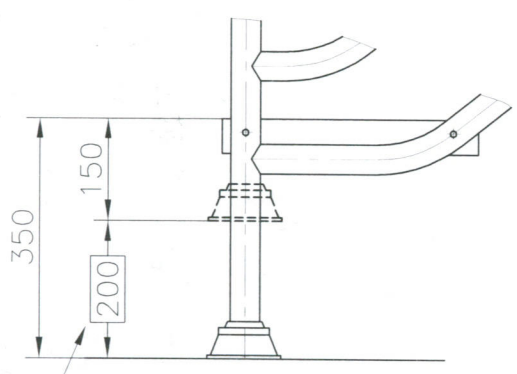

VÁLIDO SÓLO PARA INFORMACION

Tubo refuerzo vertical sólo en 7 y 8 peldaños

ZONA PARA CORTAR Y AJUSTAR ALTURA ESCALERA

PELDAÑOS	PISCINA H	L	CÓDIGO	
			ANCHO ESCALERA	
			500	970
4	950 a 1150	1075	00116	00116 + 4 unid. KIT 28615
5	1150 a 1350	1325	00117	00117 + 5 unid. KIT 28615
6	1350 a 1550	1570	00118	00118 + 6 unid. KIT 28615
7	1550 a 1750	1820	00119	00119 + 7 unid. KIT 28615
8	1750 a 1950	2065	00120	00120 + 8 unid. KIT 28615

KIT 28615