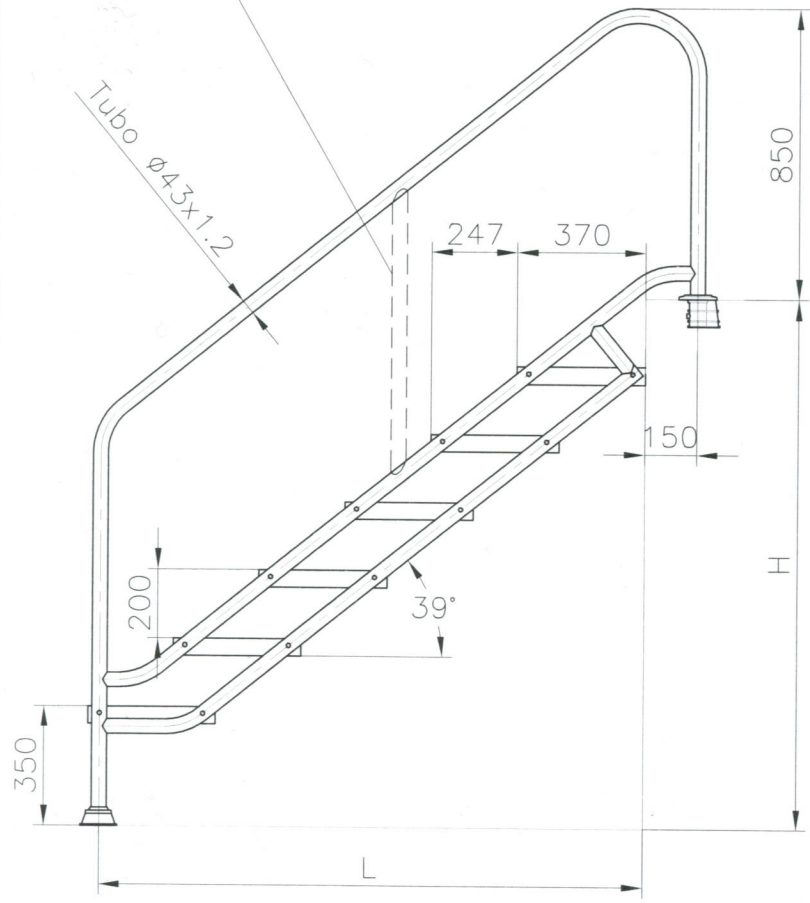

VÁLIDO SÓLO PARA INFORMACION

Tubo refuerzo vertical sólo en 7 y 8 peldaños

ZONA PARA CORTAR Y AJUSTAR ALTURA ESCALERA

PELDAÑOS	PISCINA H	L	CÓDIGO	
			ANCHO ESCALERA	
			500	970
4	950 a 1150	1075	00116	00116 + 4 unid. KIT 28615
5	1150 a 1350	1325	00117	00117 + 5 unid. KIT 28615
6	1350 a 1550	1570	00118	00118 + 6 unid. KIT 28615
7	1550 a 1750	1820	00119	00119 + 7 unid. KIT 28615
8	1750 a 1950	2065	00120	00120 + 8 unid. KIT 28615

KIT 28615