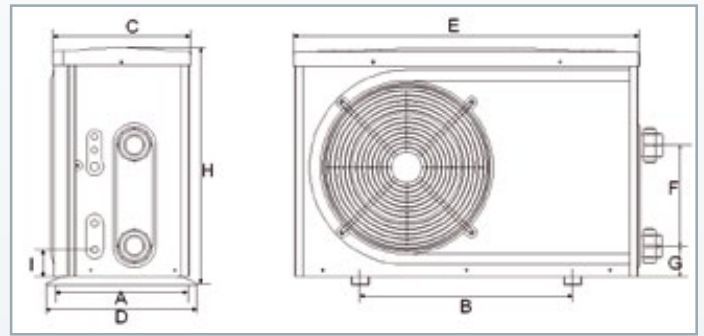

Alle Fairland Pioneer Wärmepumpen sind mit einem Titan-Plattenwärmetauscher ausgestattet, der über eine Garantie von 5 Jahren verfügt.

Modelle/ Maße (in mm)	A	B	C	D	E	F	G	H
PH18L	317	429	302	340	800	200	84	558
PH25L	317	590	302	340	960	280	84	658
PH35L	398	590	382	420	960	280	84	658
PH50L	398	590	382	420	960	380	84	758
PH65L	507	790	492	530	1160	600	84	958
PH65LS	507	790	492	530	1160	600	84	958
PH80LS	507	790	492	530	1160	600	84	958
PH120LS	487	1012	488	530	1380	700	84	1388
PH150LS	487	1012	488	530	1380	700	84	1388