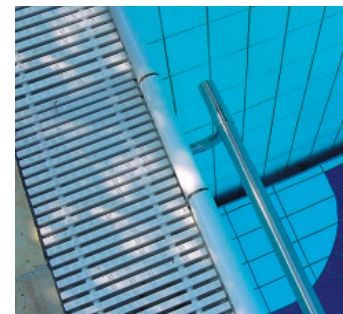

13

Kindersicherheit

Damit eine Rollladenabdeckung kindersicher wird, benötigen Sie eine Auflage wie zum Beispiel einen im Becken integrierten Handlauf.

Fernbedienung

Eine Bieri Alpha Covers Rollladenabdeckung schließt und öffnet sich auf Knopfdruck – entweder mit Hilfe eines fest installierten Schlüsselschalters oder über eine Funkfernsteuerung.