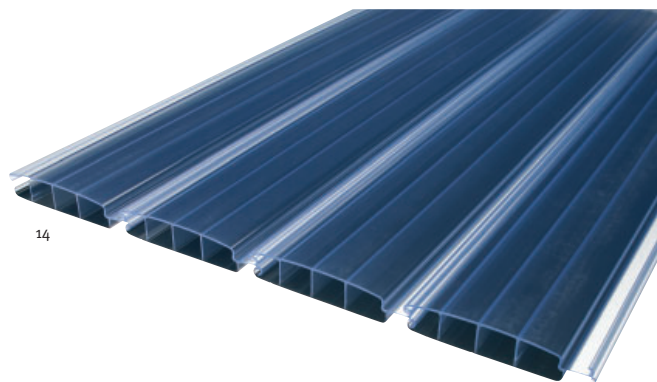

14

1. 1 Rollmatic transluzent
2. 2 Rollmatic in zweiseitig schließender Spezialvariante
3. 3 Rollmatic in zweiseitig schließender Spezialvariante
4. 4 Rollmatic in zweiseitig schließender Spezialvariante
5. 5 ACOE mit Rotonda hellblau und Alphatherm blau-marmoriert
6. 6 Lugano aus Sipo-Mahagoni mit Alphatherm-Abdeckung sand
7. 7 Ronda elektrisch mit Rollmatic-Abdeckung grau
8. 8 Rost aus Sipo-Mahagoni mit Rollmatic transluzent
9. 9 Sitz-/Liegebank aus Sipo-Mahagoni mit Alphatherm-Abdeckung sand
10. 10 Zermatt in weißem Kunststoff mit Rollmatic-Abdeckung solar
11. 11 Rollmatic-weiß und Rost mit Sturzbalken
12. 12 Kindersicherung durch Randauflage (an der Treppe unterbrochen)
13. 13 Handlauf mit großem Stirnwandabstand für den Rolladenauslauf
14. 14 Rollmatic solar