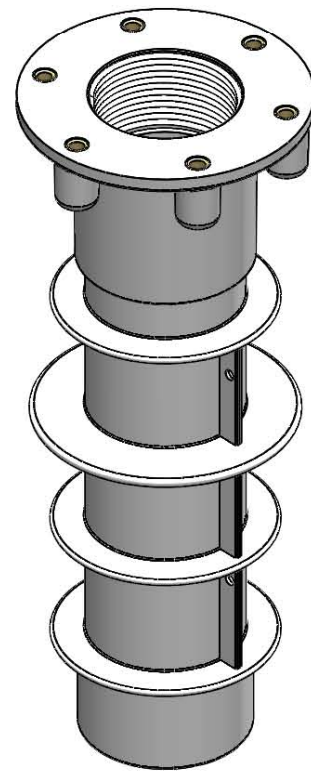

CÓDIGO / CODE: **49757**  
DESCRIPCIÓN: **CONJUNTO PASAMUROS BOQUILLAS INTERCAMBIABLES PLASTICO-INOX**

DESCRIPTION:

Rosca 1½" BSP

Rosca 1½" BSP

Nota: Unidades en mm  
Note: Units in mm