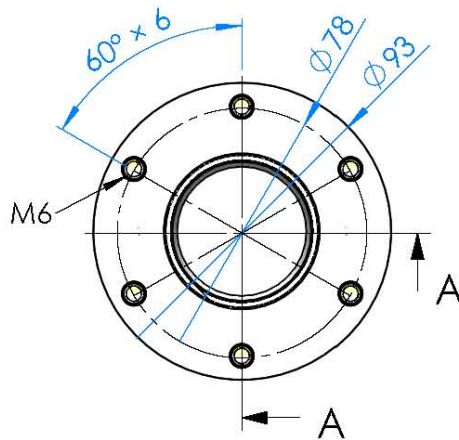

CÓDIGO / CODE: **49757**  
DESCRIPCIÓN: **CONJUNTO PASAMUROS BOQUILLAS INTERCAMBIABLES PLASTICO-INOX**

DESCRIPTION:

Rosca 1½" BSP

Rosca 1½" BSP

Nota: Unidades en mm  
Note: Units in mm