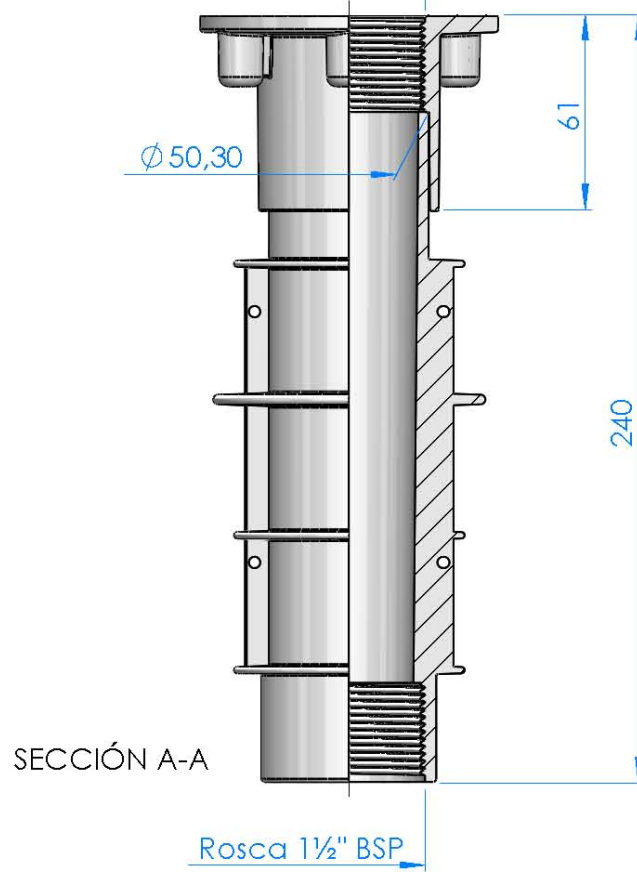

CÓDIGO / CODE: **49757**  
DESCRIPCIÓN: **CONJUNTO PASAMUROS BOQUILLAS INTERCAMBIABLES PLASTICO-INOX**

DESCRIPTION:

Rosca 1½" BSP

Rosca 1½" BSP

Nota: Unidades en mm  
Note: Units in mm