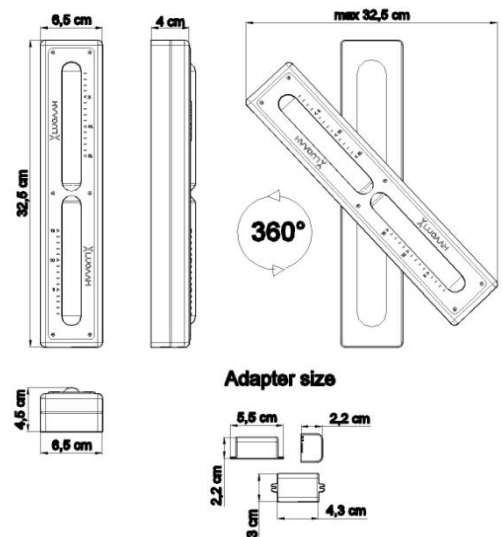

**Material:**

Holz, Polycarbonat, Stahl, Glas

**Verfügbare Farben:**

Naturholz, Inox

**Logistik:**

Sanduhr Abmessung: 325 x 65 mm  
Vollfarbverpackung: 100 x 400 x 80 mm

**Produktspezifikation:**

Sandflusszeit: 15 Minuten

Garantie: 5 Jahre

made in Poland

**Montageanweisung:**

**Abmessung:**

**Energieklasse:**

LUGAAH 70878

This luminaire contains built-in LED lamps.

LED