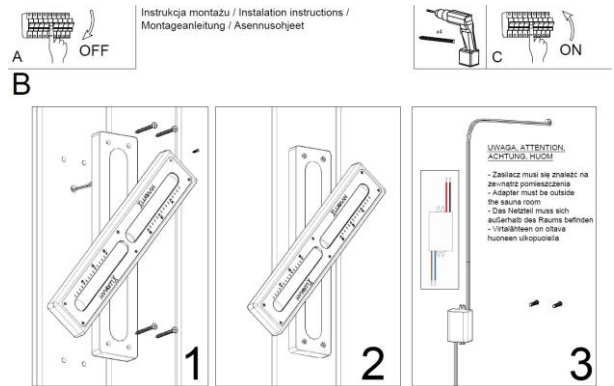

**Produktname:** Beleuchtet Sanduhr LUGAAH

**Produktsymbol:** 70878

**EAN:** 5903282718821

**Stromspannung, Leuchtmittel:**

230V, 50Hz, LED 0,5 W, 2000K, Ra>90, Netzteil enthalten  
LED Mindestlaufzeit – 100 000 Stunden

**Material:**

Holz, Polycarbonat, Stahl, Glas

**Verfügbare Farben:**

Naturholz, Inox

**Logistik:**

Sanduhr Abmessung: 325 x 65 mm  
Vollfarbverpackung: 100 x 400 x 80 mm

**Produktspezifikation:**

Sandflusszeit: 15 Minuten

Garantie: 5 Jahre

made in Poland

**Montageanweisung:**

**Abmessung:**

**Energieklasse:**

LUGAAH 70878

This luminaire contains built-in LED lamps.

LED